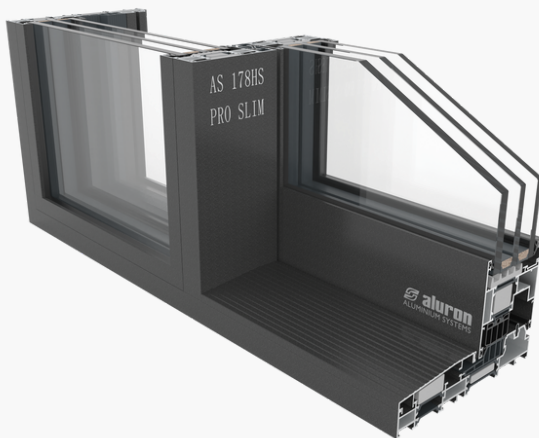

SYSTEM AS 178 HS

Trzykomorowy System AS 178 HS to wielkopowierzchniowe okna pozwalające na likwidację wszelkich ograniczeń, oszczędność miejsca i swobodne kształtowanie przestrzeni w domu. **Przepełnione światłem pomieszczenia, bliskość natury, brak barier** i optymalne wykorzystanie powierzchni mieszkalnej to jedne z najbardziej pożądanых przestrzeni.

PRZEKRÓJ DRZWI PRZESUWNYCH

Zalety Systemu:

- Idealnie proste izotermi. Konstrukcja systemu pozwala na uzyskanie **najwyższych parametrów izolacyjności termicznej**, co jest ważnym atutem w nowoczesnym budownictwie energooszczędnym.

0,7W/m²K

178 mm

3300 mm

Zastosowanie:

ENERGOOSZCZĘDNE SYSTEMY BEZ BARIER

- Rezydencje rodzinne i biznesowe
- Najwyższy komfort zabezpieczeń zintegrowany z rozwiązaniami **STOLLAR SMART/ Showroom StollarSmart**

ZNAJDŹ NAS W SOCIAL MEDIA:

stollarpolska

stollarplokna

stollar_polska

StollarPLokna