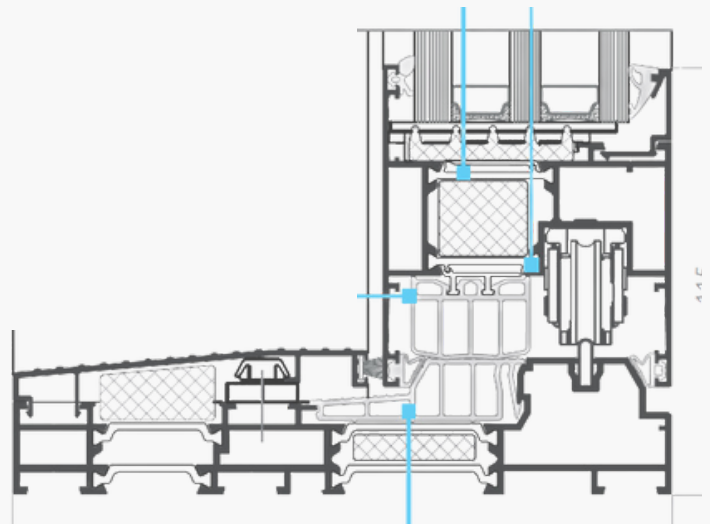

SYSTEM AS 178 HS

Trzykomorowy System AS 178 HS to wielkopowierzchniowe okna pozwalające na likwidację wszelkich ograniczeń, oszczędność miejsca i swobodne kształtowanie przestrzeni w domu. **Przepełnione światłem pomieszczenia, bliskość natury, brak barier** i optymalne wykorzystanie powierzchni mieszkalnej to jedne z najbardziej pożądanых przestrzeni.

PRZEKRÓJ DRZWI PRZESUWNYCH

Zalety Systemu:

- Idealnie proste izotermi. Konstrukcja systemu pozwala na uzyskanie **najwyższych parametrów izolacyjności termicznej**, co jest ważnym atutem w nowoczesnym budownictwie energooszczędnym.

0,7W/m²K

178 mm

3300 mm

Zastosowanie:

ENERGOOSZCZĘDNE SYSTEMY BEZ BARIER

- Rezydencje rodzinne i biznesowe
- Najwyższy komfort zabezpieczeń zintegrowany z rozwiązaniami **STOLLAR SMART/ Showroom StollarSmart**

ZNAJDŹ NAS W SOCIAL MEDIA:

stollarpolska

stollarplokna

stollar_polska

StollarPLokna