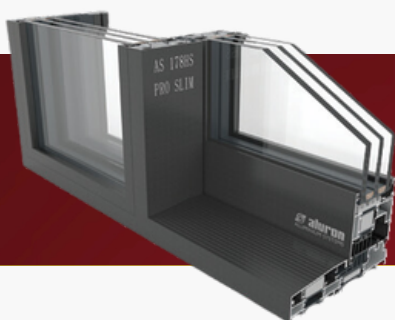

SYSTEMY ALUMINIOWE  
**AS 178 HS**

System ALUMINIOWY podnosząco -  
przesuwany HS

## SYSTEM AS 178 HS

**Trzykomorowy System AS 178 HS** to wielkopowierzchniowe okna pozwalające na likwidację wszelkich ograniczeń, oszczędność miejsca i swobodne kształtowanie przestrzeni w domu. **Przepełnione światłem pomieszczenia, bliskość natury, brak barier** i optymalne wykorzystanie powierzchni mieszkalnej to jedne z najbardziej pożądanых przestrzeni.